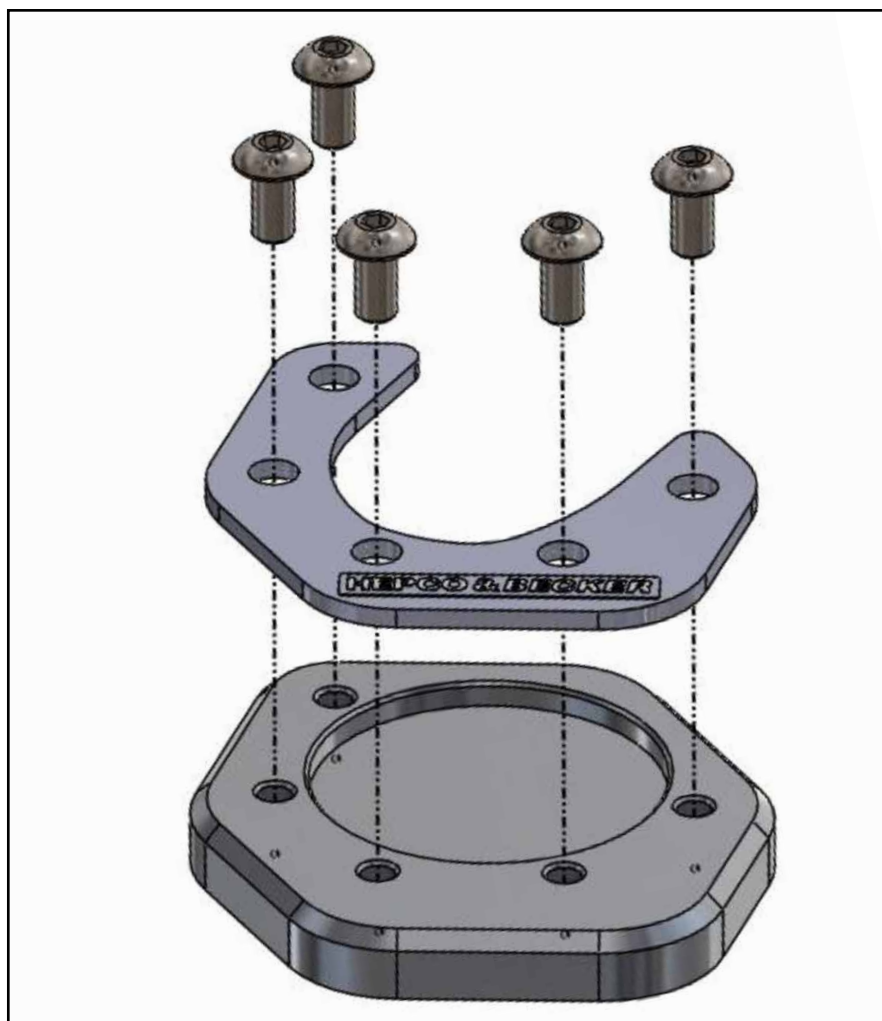

Seitenständerplatte / Side stand enlargement

Art.Nr. / Item-no.	Baujahr / date	Modell / model
4211785 00 91	2006-2013	KTM 990
42117519 00 91	2013	KTM 1190 Advenutre / R
42117510 00 91	2012-2015	KTM 690 Duke
42117555 00 91	2017-2021	KTM 390 Duke
42117554 00 91	2017-	KTM 125 Duke

Inhalt

1x 700012072 Grundplatte
1x 700012073 Gegenplatte
1x 700012074 Schraubensatz:
5x Linsenschraube M5x10

Content

1x 700012072 Base plate
1x 700012073 Counter plate
1x 700012074 Screw kit:
5x Filister head screw M5x10

Benötigte Werkzeuge / Required tools

Innensechskantschlüssel Gr. 3 /
Allen key size 3

Schraubensicherung,
mittelfest /
Liquid thread locker,
medium strength

Vorbereitende Maßnahmen / Preparatory actions

Die Unterseite des Seitenständerfußes
reinigen.

Clean the bottom of the side stand.

Wichtig / Important

Für die Montage der Schrauben, Sicherungs-
mittel verwenden und diese dann mit 4 Nm
anziehen. Nach der Montage den festen Sitz
kontrollieren!

Use liquid thread locker for mounting the
screws and then tighten them with 4 Nm.
After assembly, check the tight fit!